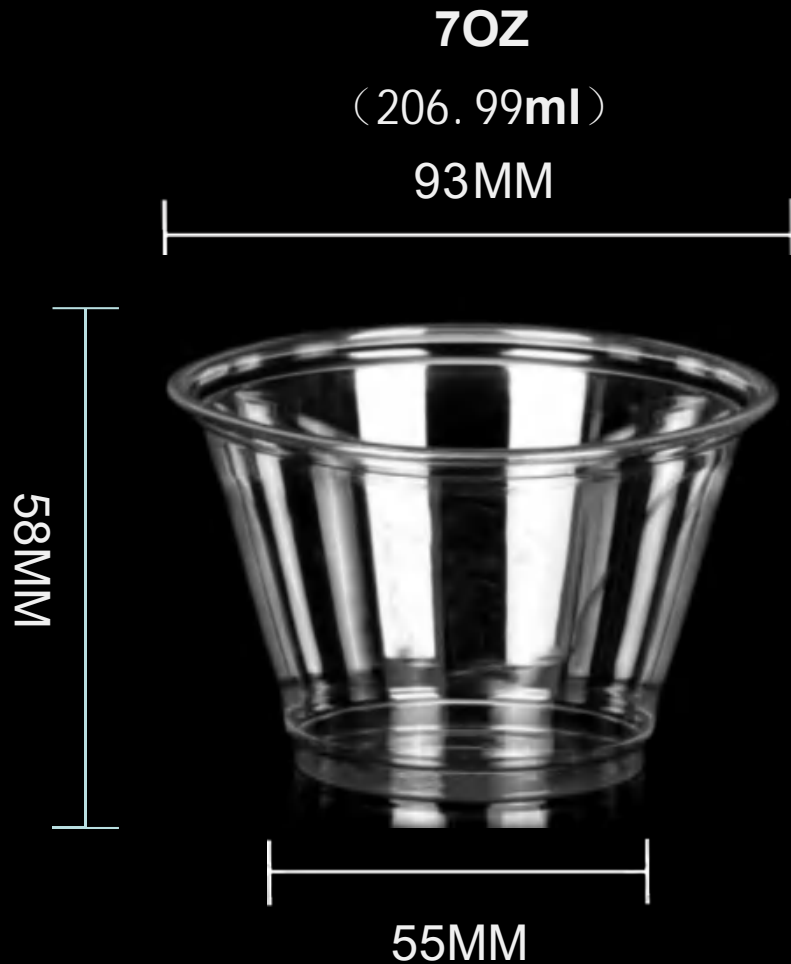

Material : PET

Specification : 92*59.5*135mm

Capacity : 16oz

Weight : 12.5g

Quantity : 1000pcs/ctn

Carton:48*38.5*44cm

93-7oz PETcup

Item No : DRF9307-7oz