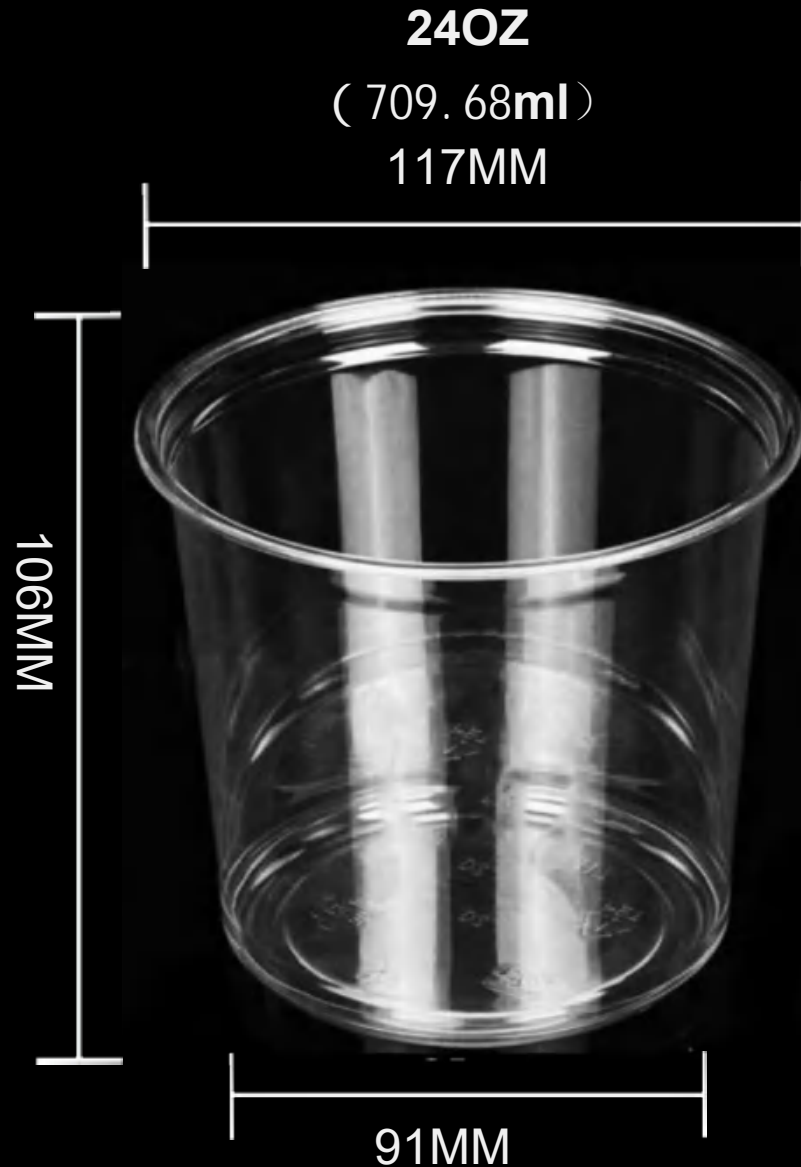

Material : PET

Specification : 117*82*78mm

Capacity : 16oz

Weight : 16g

Quantity : 500pcs/ctn

Carton:59.5*24*39cm

117-24oz PET salad bowl

Item No : DRF11724-24oz