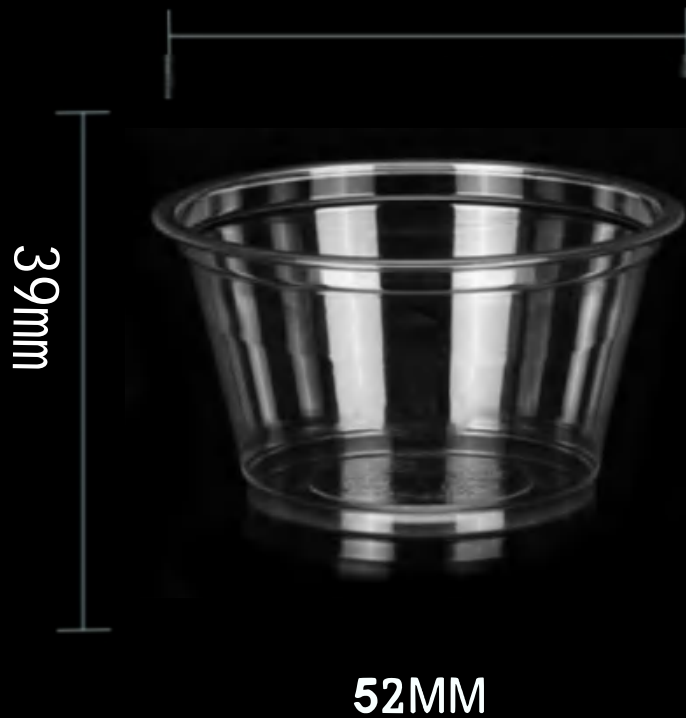

74-3 oz PETcup

30Z

(88.71ml)

74MM

52MM

Item No : DRF7405-3oz

Material : PET

Specification : 74*52*39mm

Capacity : 3oz

Weight : 3.8g

Quantity : 2000pcs/ctn

Carton:53.5*32*39cm

74-5 oz PETcup

Item No : DRF7405-5oz

Material : PET

Specification : 75*45*70mm