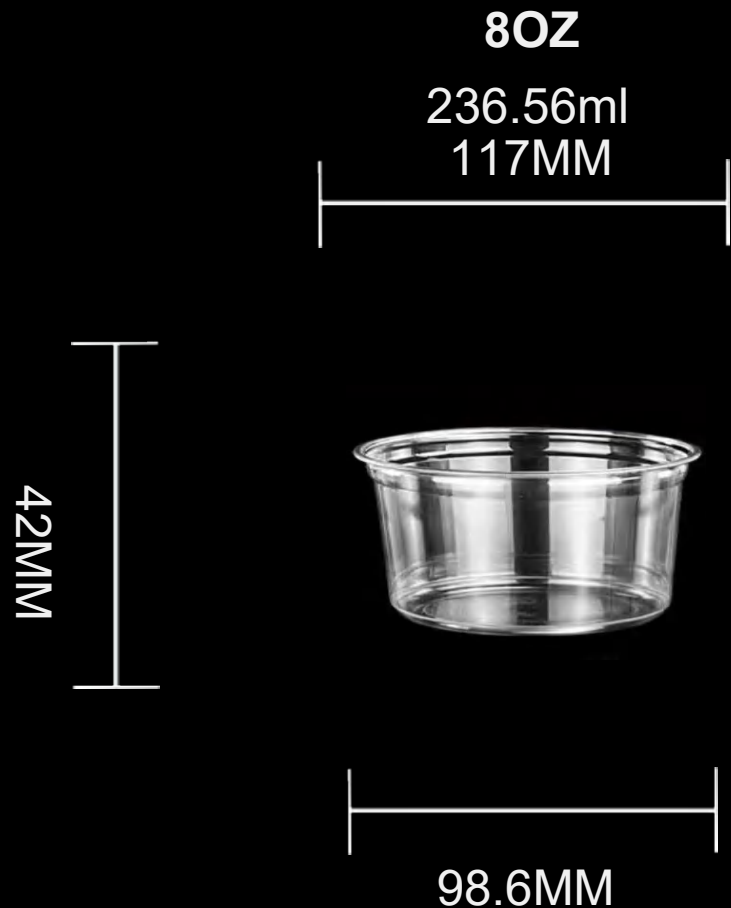

Material : PET

Specification : 107*68*179mm

Capacity : 32oz

Weight : 20g

Quantity : 600pcs/ctn

Carton: 44*34.5*54cm

117-8oz PET salad bowl

Item No : DRF11708-8oz