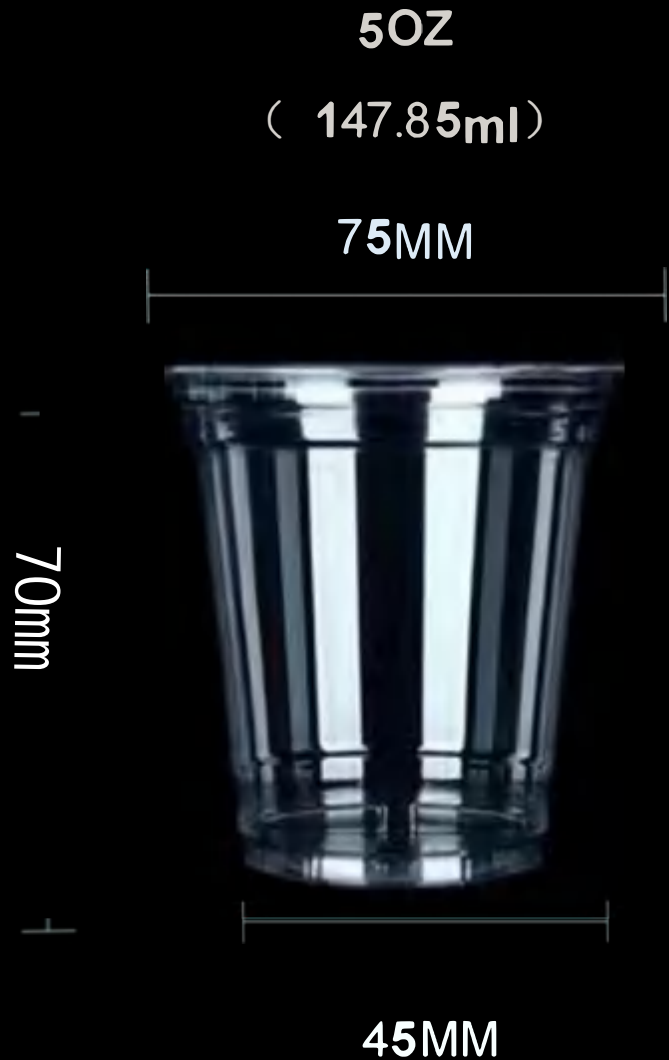

74-3 oz PETcup

30Z

(88.71ml)

74MM

52MM

Item No : DRF7405-3oz

Material : PET

Specification : 74*52*39mm

Capacity : 3oz

Weight : 3.8g

Quantity : 2000pcs/ctn

Carton:53.5*32*39cm

74-5 oz PETcup

Item No : DRF7405-5oz

Material : PET

Specification : 75*45*70mm