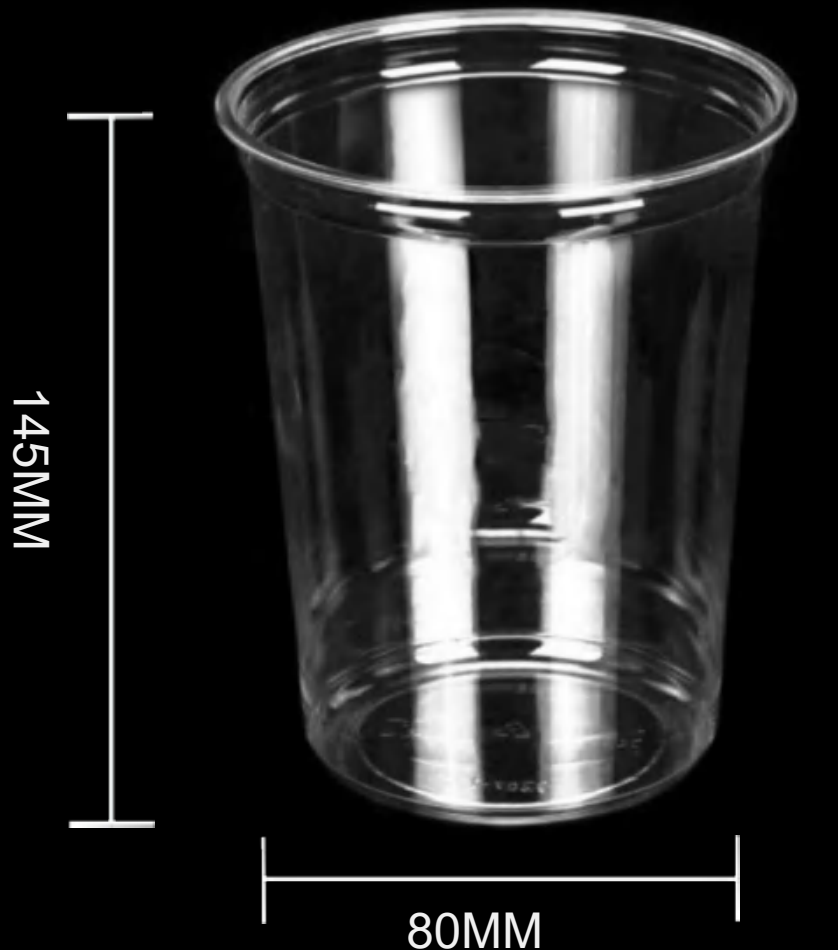

117-32oz PET salad bowl

32OZ

(946.24ml)

117MM

Item No : DRF11732-32oz

Material : PET

Specification : 117*80*145mm

Capacity : 32oz

Weight : 24g

Quantity : 500pcs/ctn

Carton: 60*24.9*49 cm