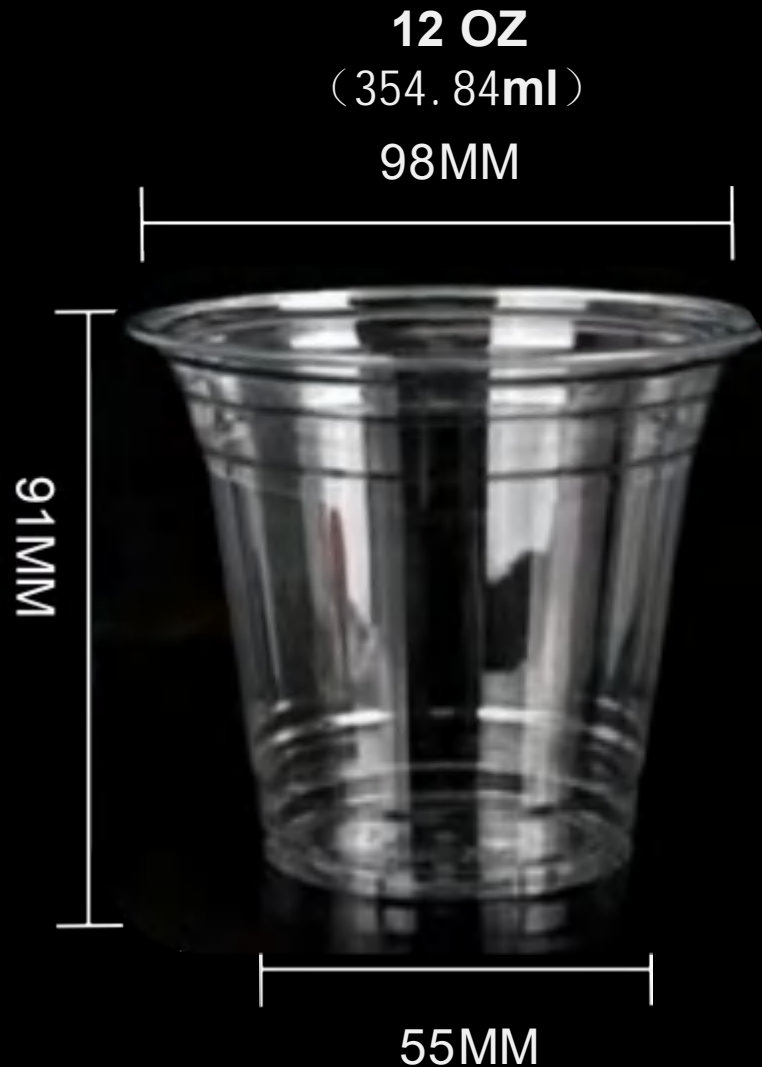

98-12oz PETcup

Item No : DRF9812-12oz

Material : PET

Specification : 98*55*91mm

Capacity : 12oz

Weight : 10g

Quantity : 1000pcs/ctn

Carton:50*40*38cm