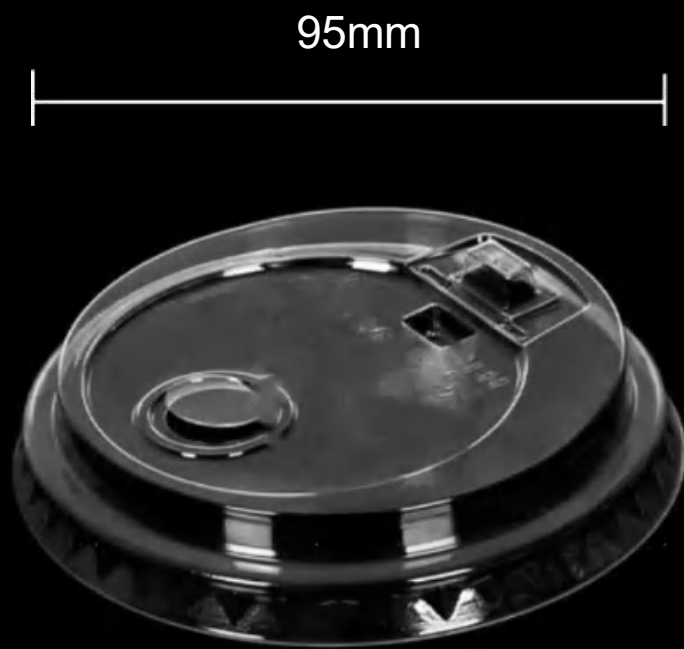

Diameter : 90mm

Material : PET

Weight : 3.5g

Quantity : 1000pcs/ctn

Carton:47*23*37cm

95 Double hole lid

Item No : DRF-95DH

Diameter : 95mm